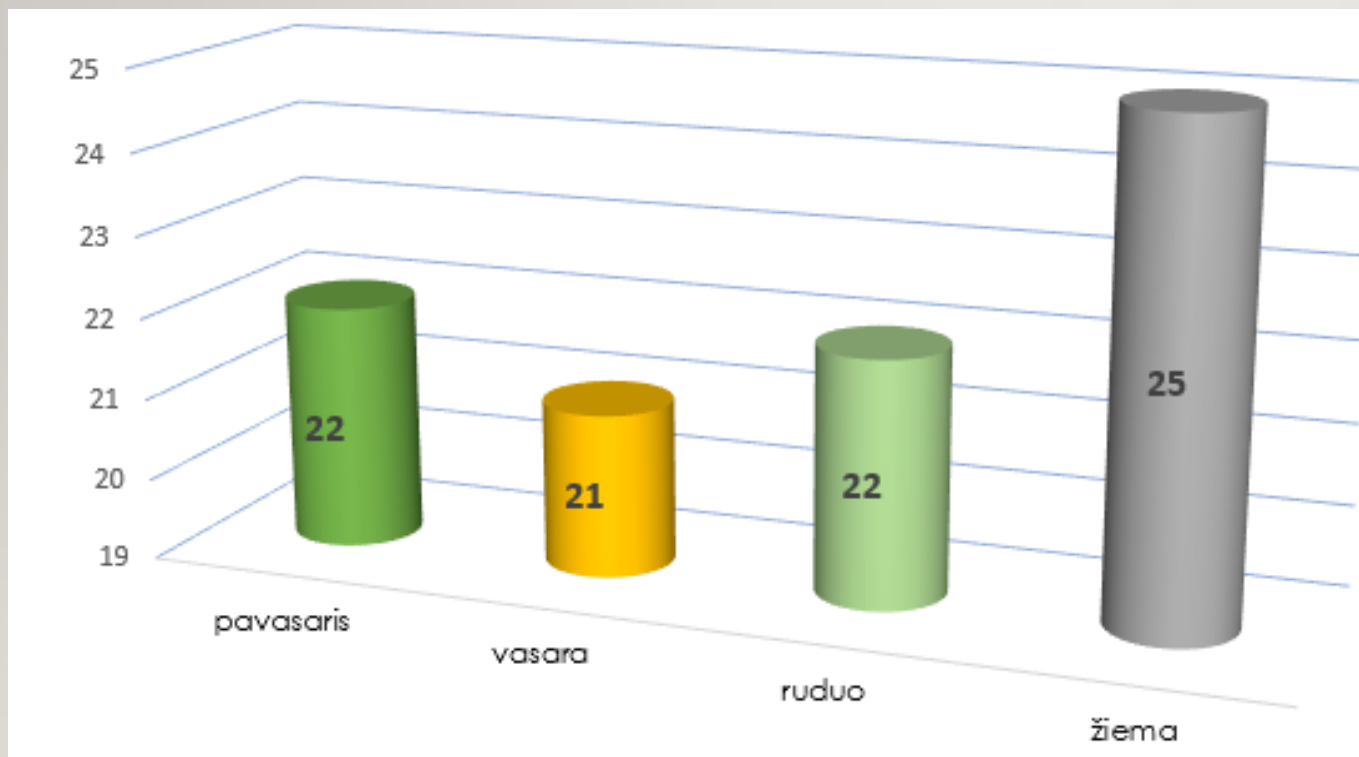

ŠIAULIŲ GEGUŽIŲ PROGIMNAZIJOJE 2022-03-21 ATLIKTAS TYRIMAS „RYŠYS TARP GIMIMO DIENOS IR METŲ LAIKŲ“.

PROGIMNAZIJOS DARBUOTOJŲ DUOMENYS