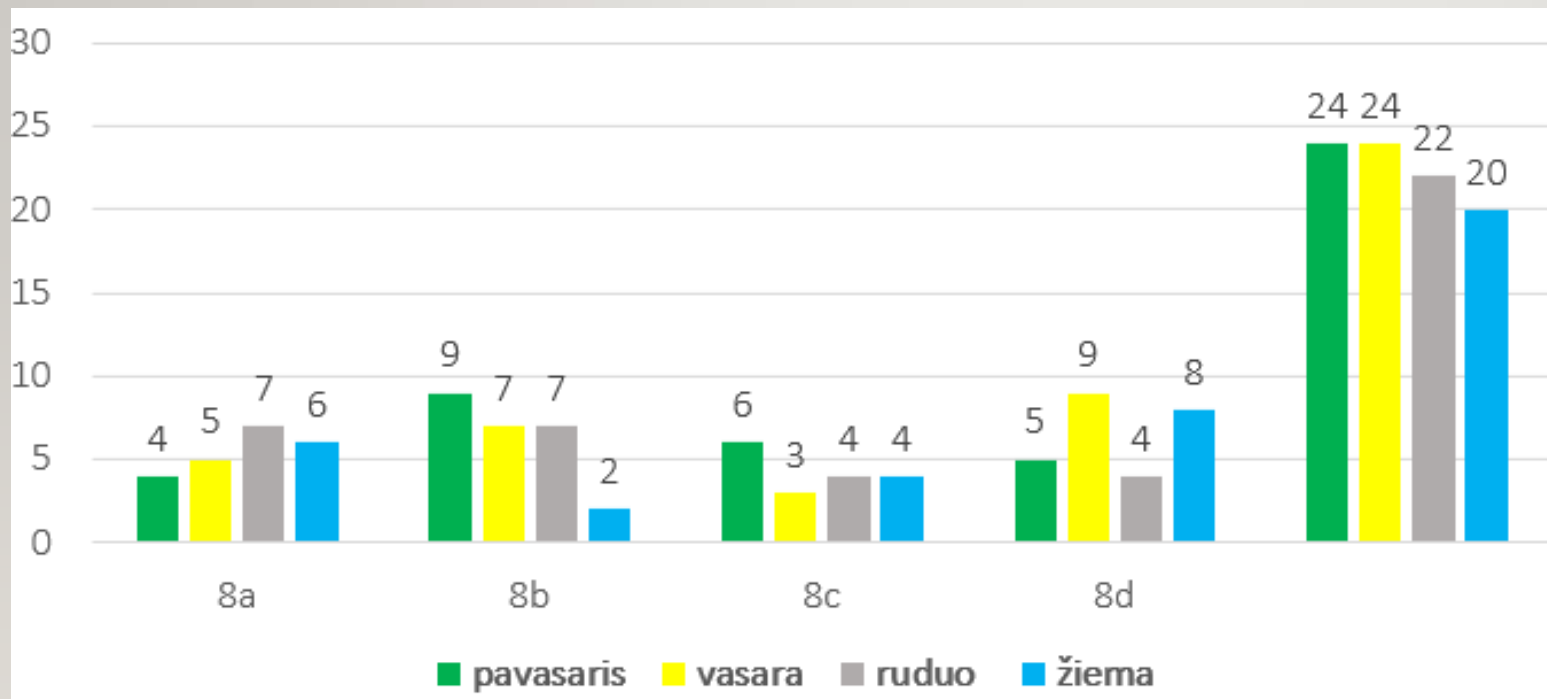

ŠIAULIŲ GEGUŽIŲ PROGIMNAZIJOJE 2022-03-21 ATLIKTAS TYRIMAS „RYŠYS TARP GIMIMO DIENOS IR METŲ LAIKŲ“.

8 KL. MOKINIŲ DUOMENYS