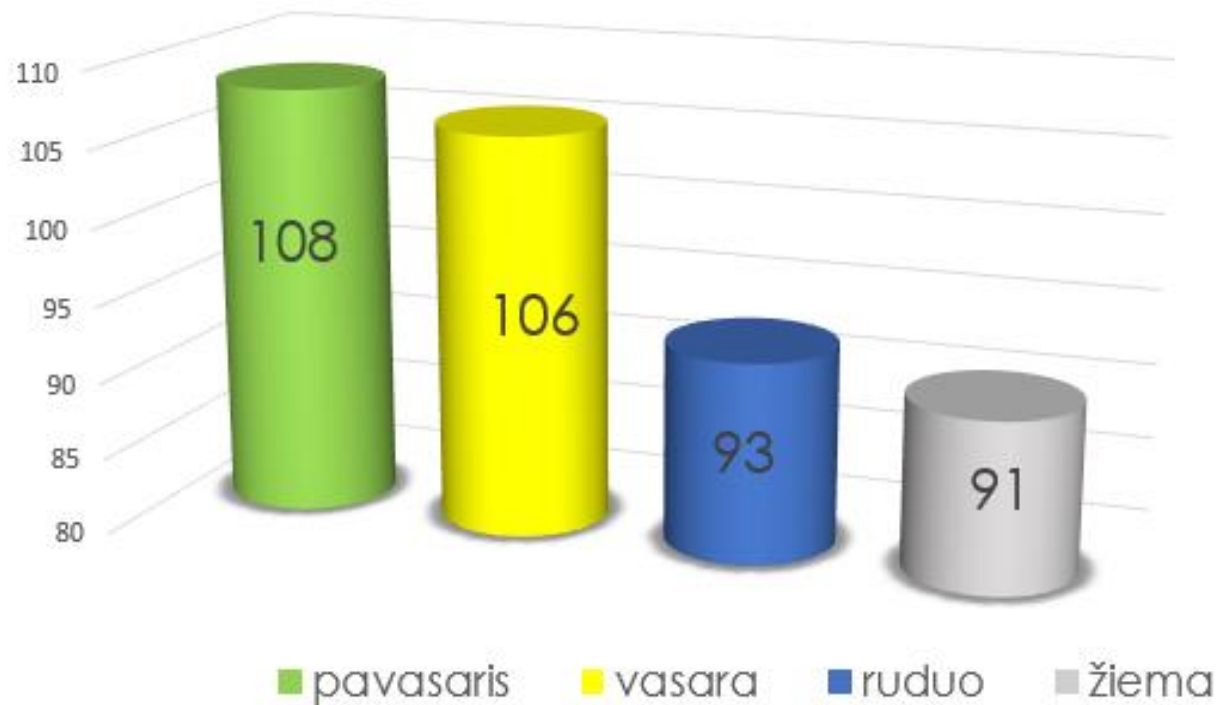

# Šiaulių Gegužių progimnazijoje 2022-03-21 atliktas tyrimas „Ryšys tarp gimimo dienos ir metų laiku“

---

## **Tyrimo išvados:**

Daugiausiai 5-8 klasėse mokosi mokinių, gimusių **pavasari** (108 mokiniai) ir **vasarą** (106 mokiniai).

Daugiausiai mokyklos darbuotojų yra gimusių **žiema** (25 darbuotojai).

# ŠIAULIŲ GEGUŽIŲ PROGIMNAZIJOJE 2022-03-21 ATLIKTAS TYRIMAS „RYŠYS TARP GIMIMO DIENOS IR METŲ LAIKŲ“.