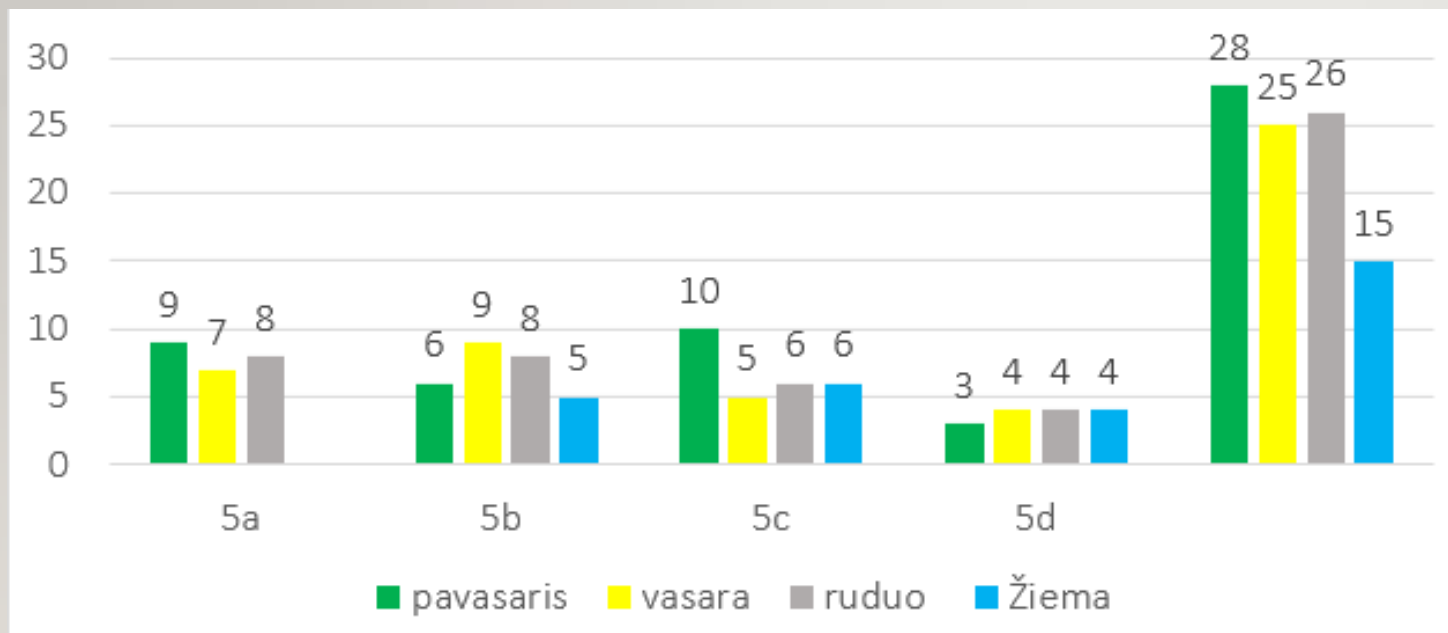

ŠIAULIŲ GEGUŽIŲ PROGIMNAZIJOJE 2022-03-21 ATLIKTAS TYRIMAS „RYŠYS TARP GIMIMO DIENOS IR METŲ LAIKŲ“.

5 KL. MOKINIŲ DUOMENYS