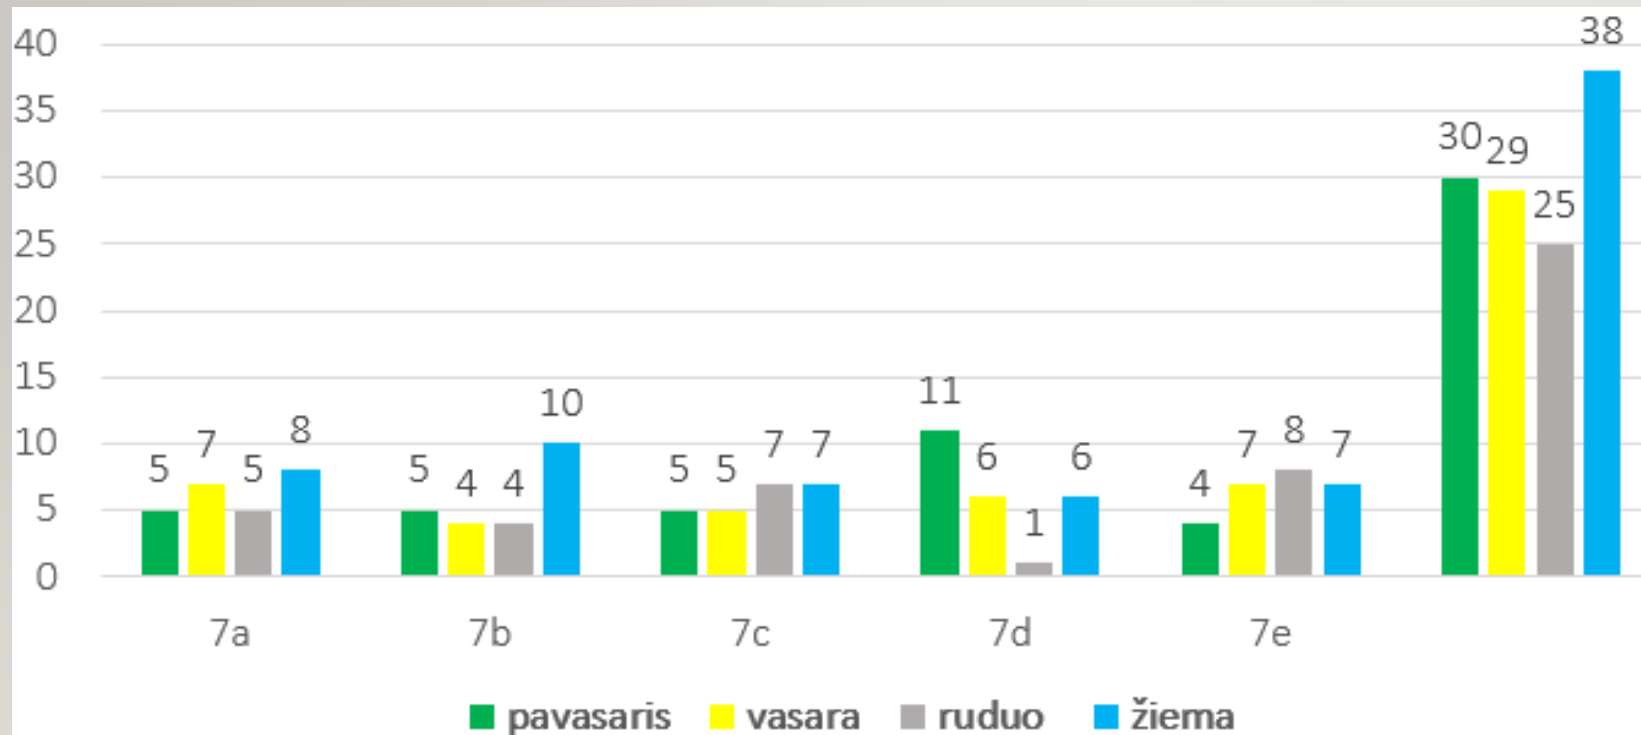

ŠIAULIŲ GEGUŽIŲ PROGIMNAZIJOJE 2022-03-21 ATLIKTAS TYRIMAS „RYŠYS TARP GIMIMO DIENOS IR METŲ LAIKŲ“.

7 KL. MOKINIŲ DUOMENYS