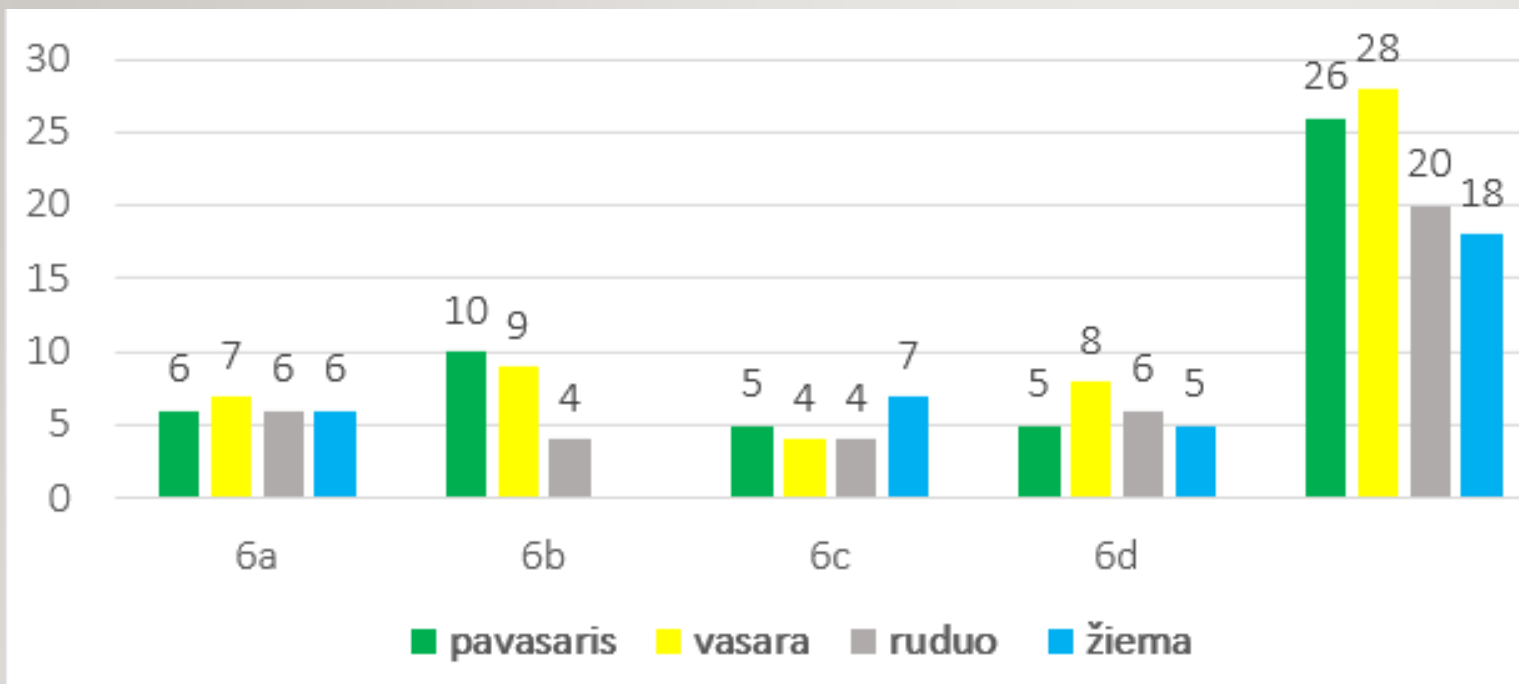

ŠIAULIŲ GEGUŽIŲ PROGIMNAZIJOJE 2022-03-21 ATLIKTAS TYRIMAS „RYŠYS TARP GIMIMO DIENOS IR METŲ LAIKŲ“.

6 KL. MOKINIŲ DUOMENYS